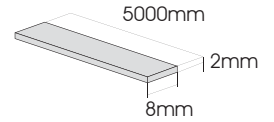

FU-BLF-3528-001

IP20 Modelos no estancos Non waterproof models