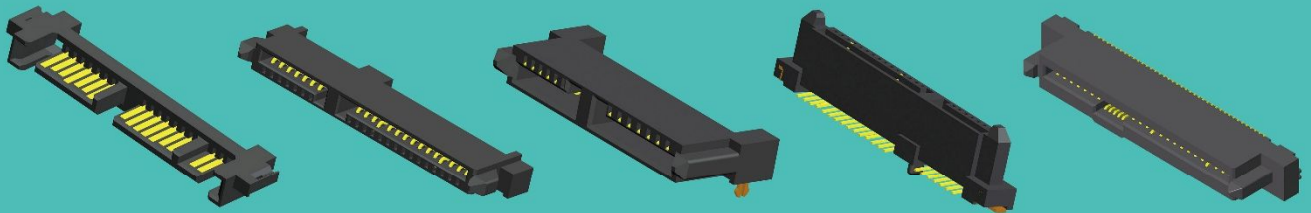

STORAGE CONNECTOR